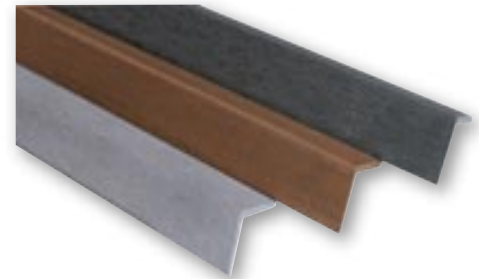

HQ Terrassendeck Winkelleiste

glatt/glatt, 40 x 40 x 2900 mm,
dunkelbraun anthrazit hellgrau
2003137 2003136 2003139

Ferax Profiunterlage Gummigranulat

Rolle 8 x 77 x 2300 mm
808177230

Quadrate 3 mm 90 x 90 mm
40 St./Pack 803190090

Quadrate 20 mm 90 x 90 mm,
12 St./Pack 820190090