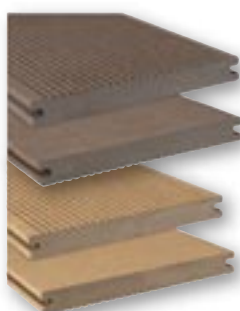

HQ Terrassendielen "Miru"
massiv, glatt/geriffelt, 20 x 140 mm, Längen: 3,00/4,00/5,00 m

- Basaltgrau NOVO0071-300-600FE
- Nussbraun NOVO0073-300-600FE