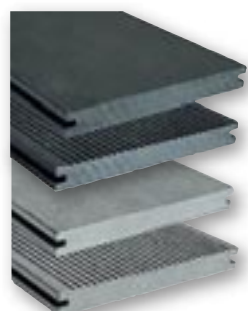

HQ Terrassendielen "Miru"
massiv, glatt/geriffelt, 20 x 140 mm, Längen: 3,00/4,00/5,00 m

- Anthrazit 7001873801
- Dunkelbraun 7001873797
- Hellgrau 7001873793
- Sand 7001873791