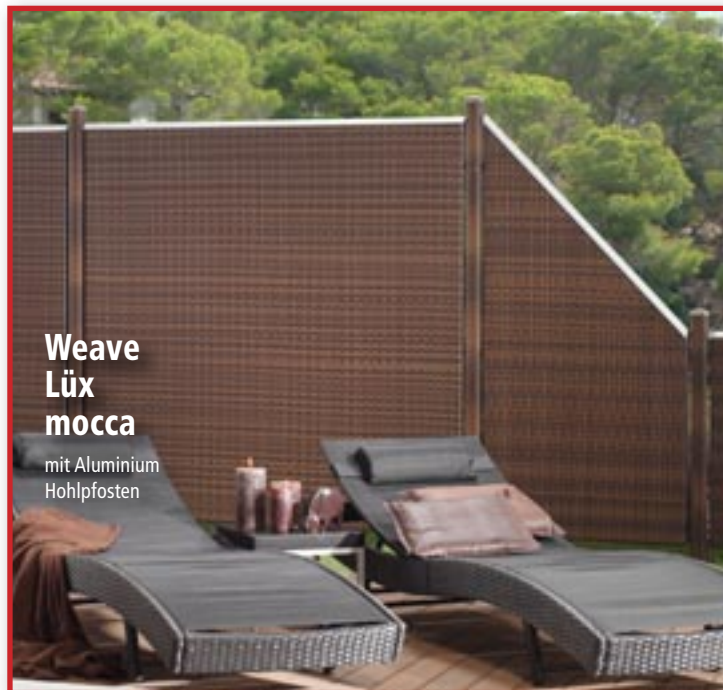

B 180 x H 180 cm 101100

Pflegeleichte Zaunsysteme

von TraumGarten

zum Bestellen

Pflegeleichte Zaunsysteme

System Board Keramik XL
Eiche mit System Glas klar
Elementen

Weave
Lüx
mocca
mit Aluminium
Hohlpfosten